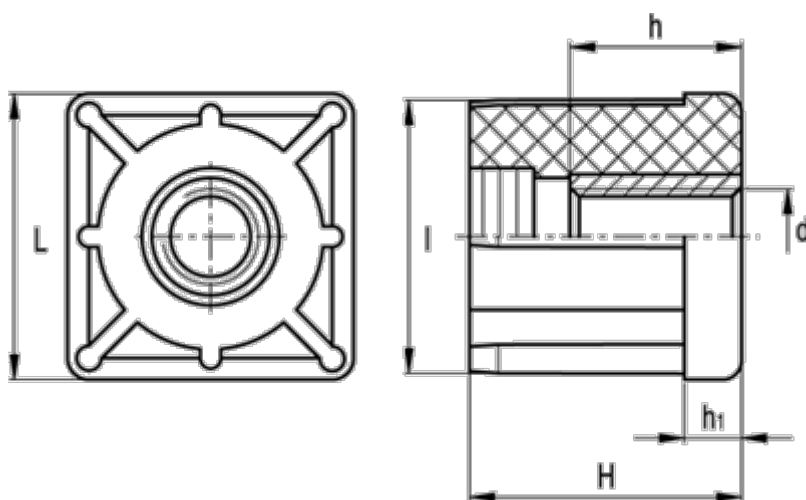

Varenummer: 2310320093
Beskrivelse: E+G Gevindbøsning
NDX.Q-40x2-M12

Mål

d	= M12	Udvendig rørstørrelse = 40
h	= 10	Vægt (g) = 47
H	= 38	
h1	= 8	
Indvendig rørstørrelse	= 36.0	
l	= 36.0	
L	= 40	
Rørvæg tykkelse	= 2.0	